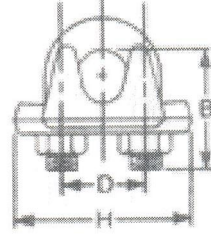

SAFE-LIFT CORP. Miami, Florida

WIRE ROPE CLIPS (Malleable)

For Rope Dia.	Dimensions, Inches							Weight Per 100 Pieces
	A	B	C	D	E	G	H	
1/8	7/32	3/4	7/16	1/2	7/16	13/16	1	6
3/16	1/4	15/16	9/16	5/8	1/2	15/16	1 1/8	10
1/4	5/16	1 1/32	5/8	23/32	21/32	1 1/8	1 7/16	18
5/16	3/8	1 5/16	13/16	7/8	3/4	1 5/16	1 11/16	32
3/8	7/16	1 1/2	15/16	1	29/32	1 9/16	1 15/16	48
7/16	1/2	2	1 1/8	1 1/8	1	1 11/16	2 1/4	72
1/2	1/2	1 7/8	1 1/8	1 1/8	1 1/16	1 13/16	2 1/4	76
9/16	9/16	2 7/16	1 3/8	1 1/4	1 9/32	1 15/16	2 7/16	96
5/8	9/16	2 3/8	1 1/2	1 1/4	1 9/32	2 1/16	2 7/16	105
3/4	5/8	2 3/4	1 1/2	1 1/2	1 1/2	2 5/16	2 13/16	160
7/8	3/4	3	1 7/8	1 3/4	1 17/32	2 1/2	3 1/4	240
1	3/4	3 1/2	2	1 7/8	1 3/4	2 3/4	3 3/8	270
1 1/8	3/4	3 7/8	2 1/8	2	1 29/32	3	3 5/8	340
1 1/4	7/8	4 1/4	2 3/8	2 1/4	2 7/32	3 1/4	4	468
1 1/2	7/8	4 15/16	2 1/4	2 9/16	2 9/16	3 1/2	4 3/8	600
1 3/4	1 1/8	5 13/16	2 3/4	3 1/16	2 3/4	3 3/4	5 5/16	900
2	1 1/4	6 1/2	3	3 3/8	3 1/8	4 1/4	5 7/8	1,230